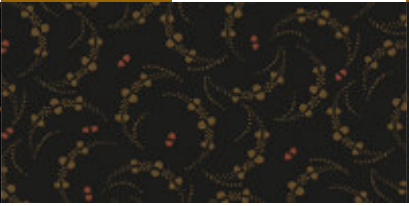

RAVENWOOD BY JO MORTON

P0260 2474 K

P0260 3993 K

P0260 3997 K

P0260 3998 K

P0260 4233 K

P0260 4878 K

P0260 4879 K